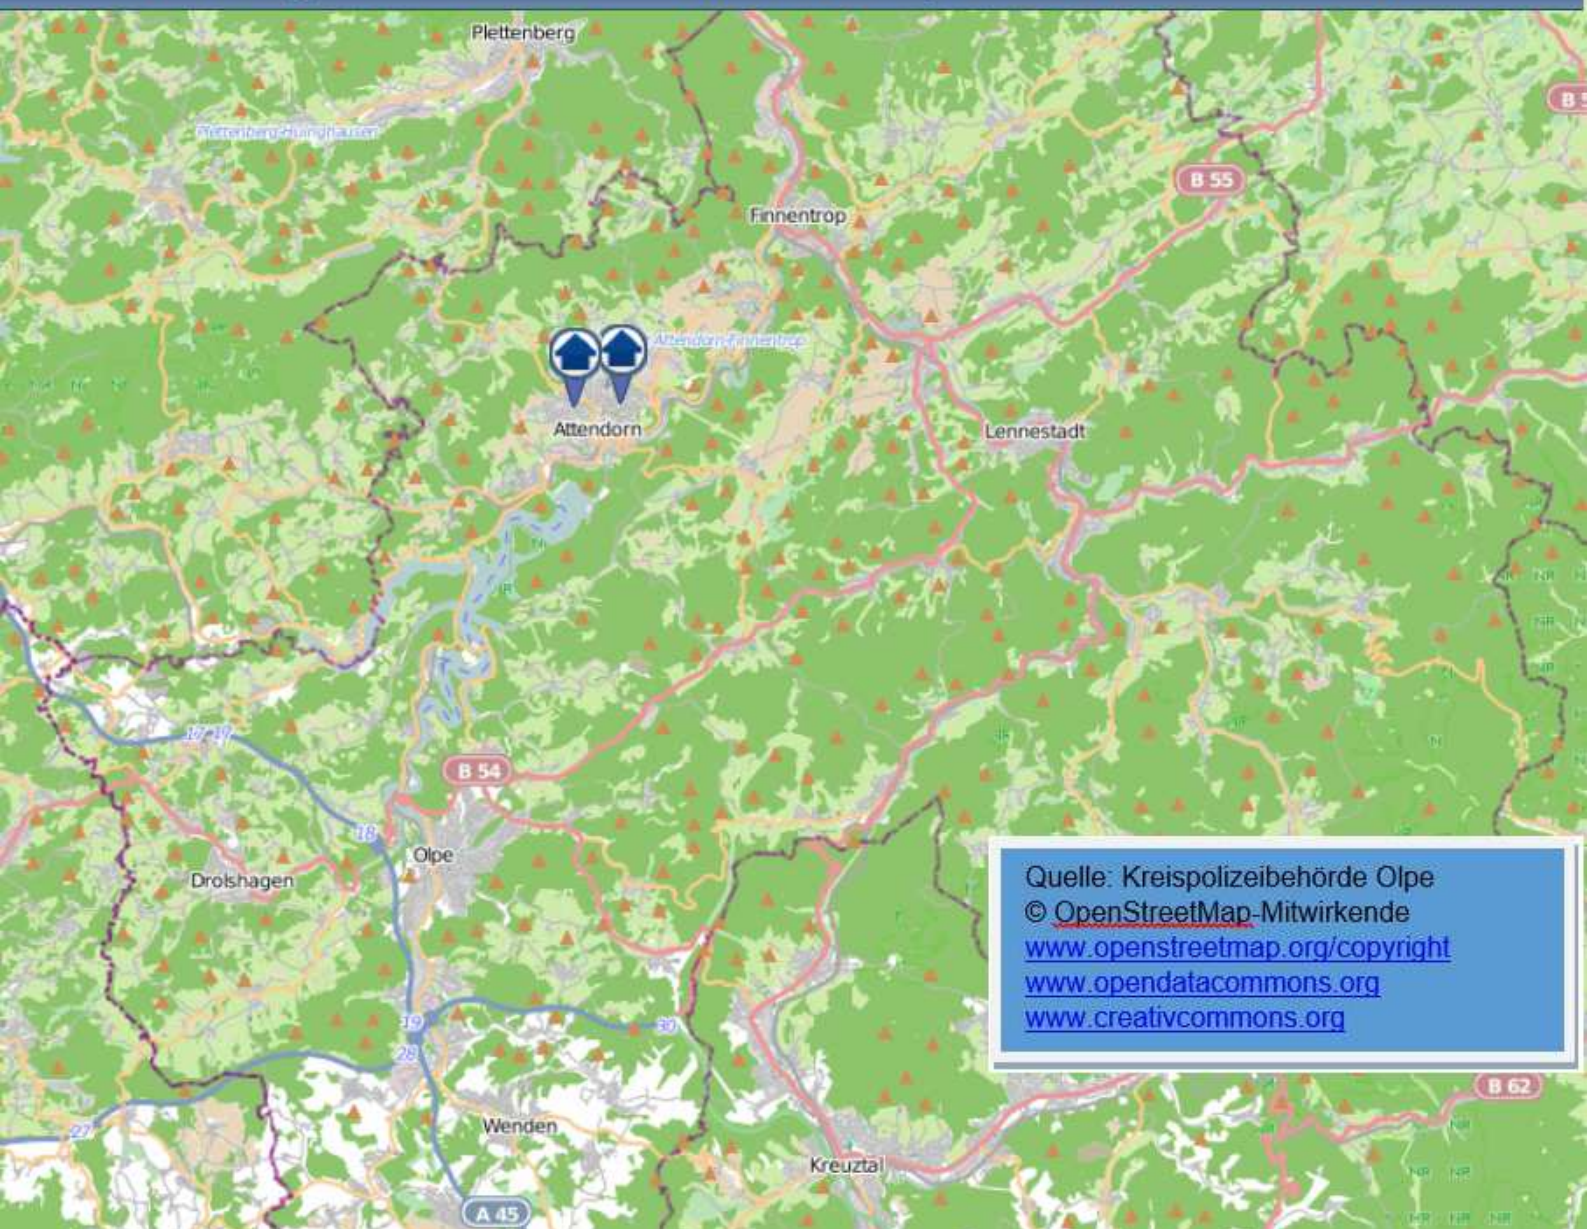

Wohnungseinsbruchsradar im Kreis Olpe vom 25.-31.01.2019

Quelle: Kreispolizeibehörde Olpe
© [OpenStreetMap-Mitwirkende](https://www.openstreetmap.org/)
www.openstreetmap.org/copyright
www.opendatacommons.org
www.creativcommons.org