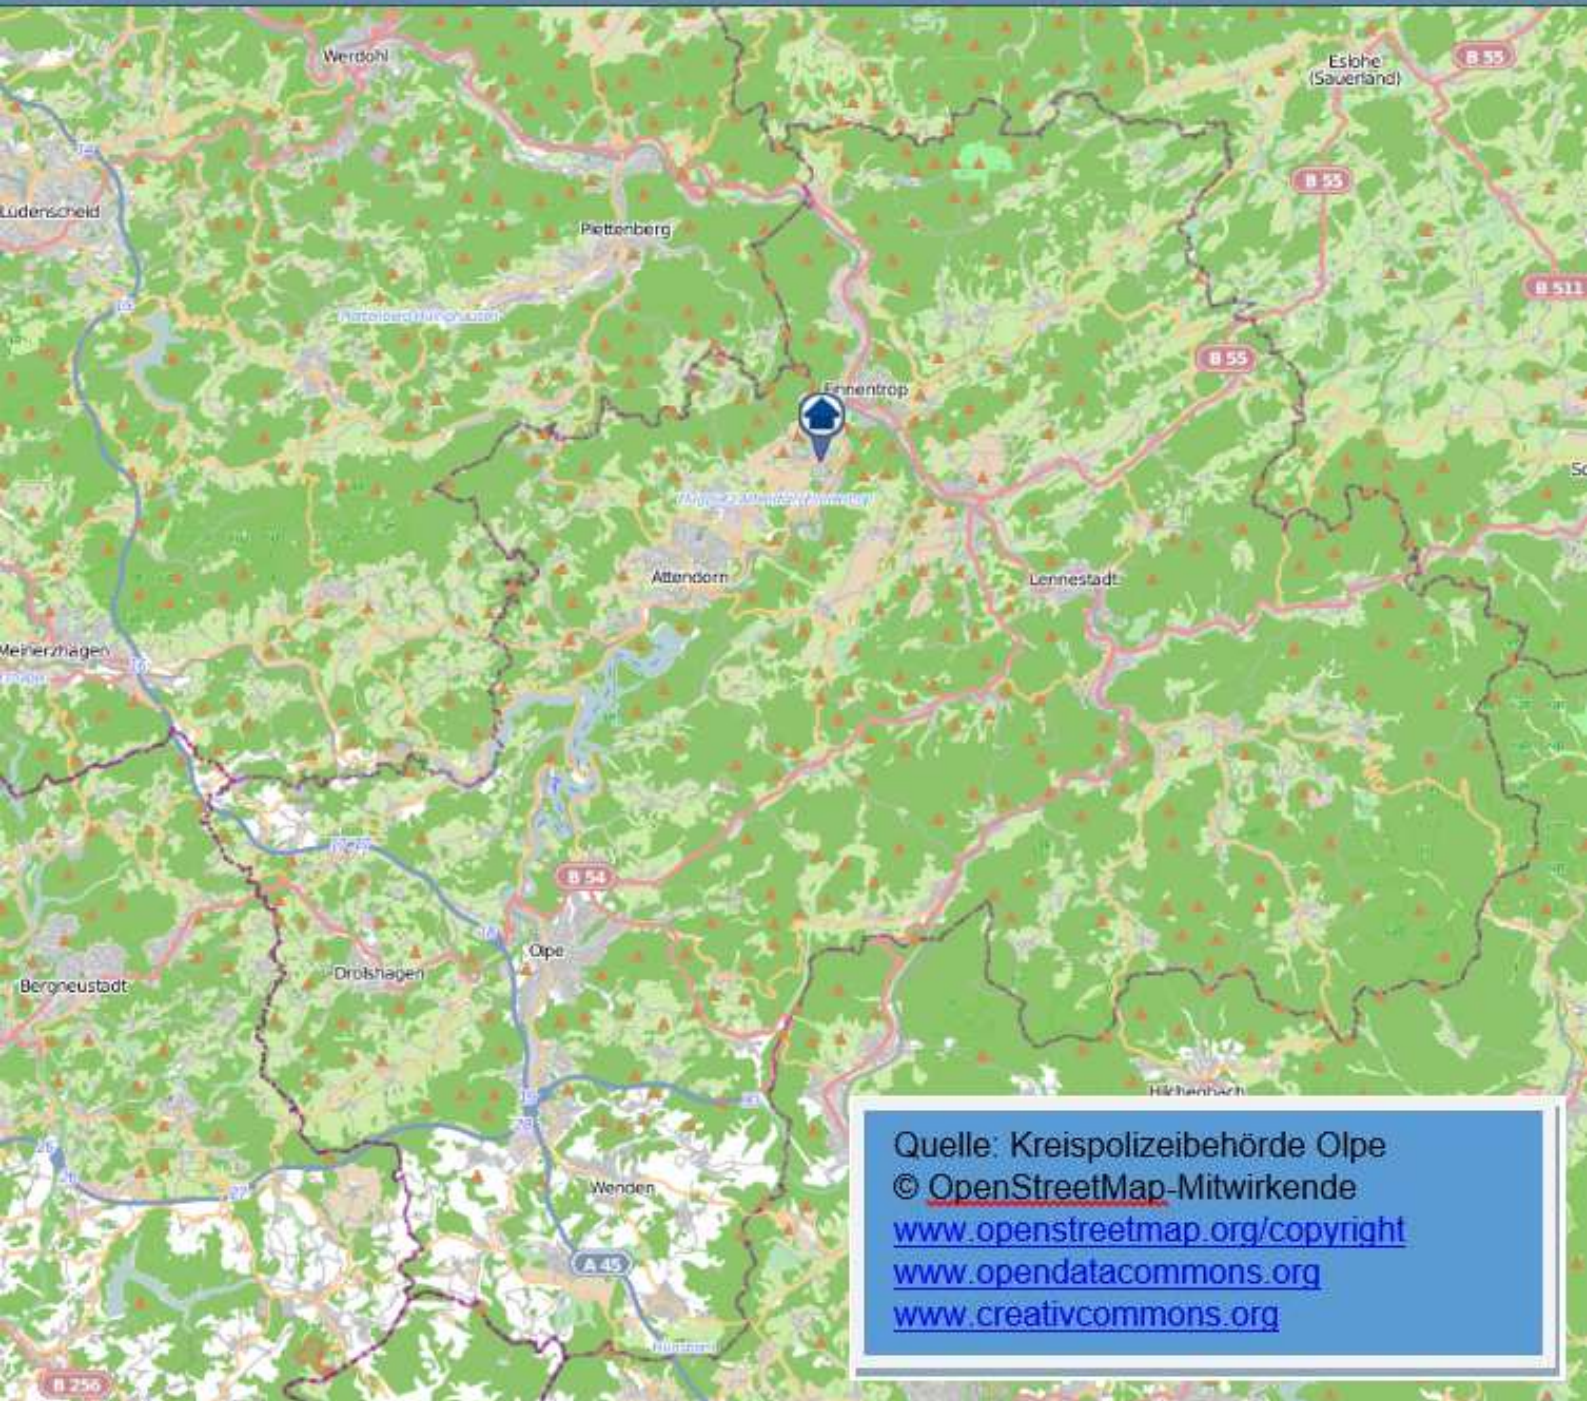

# Wohnungseinbruchsradar im Kreis Olpe vom 12. bis 18. April 2024

Quelle: Kreispolizeibehörde Olpe  
© [OpenStreetMap-Mitwirkende](https://www.openstreetmap.org/)  
[www.openstreetmap.org/copyright](https://www.openstreetmap.org/copyright)  
[www.opendatacommons.org](https://www.opendatacommons.org/)  
[www.creativcommons.org](https://www.creativcommons.org/)