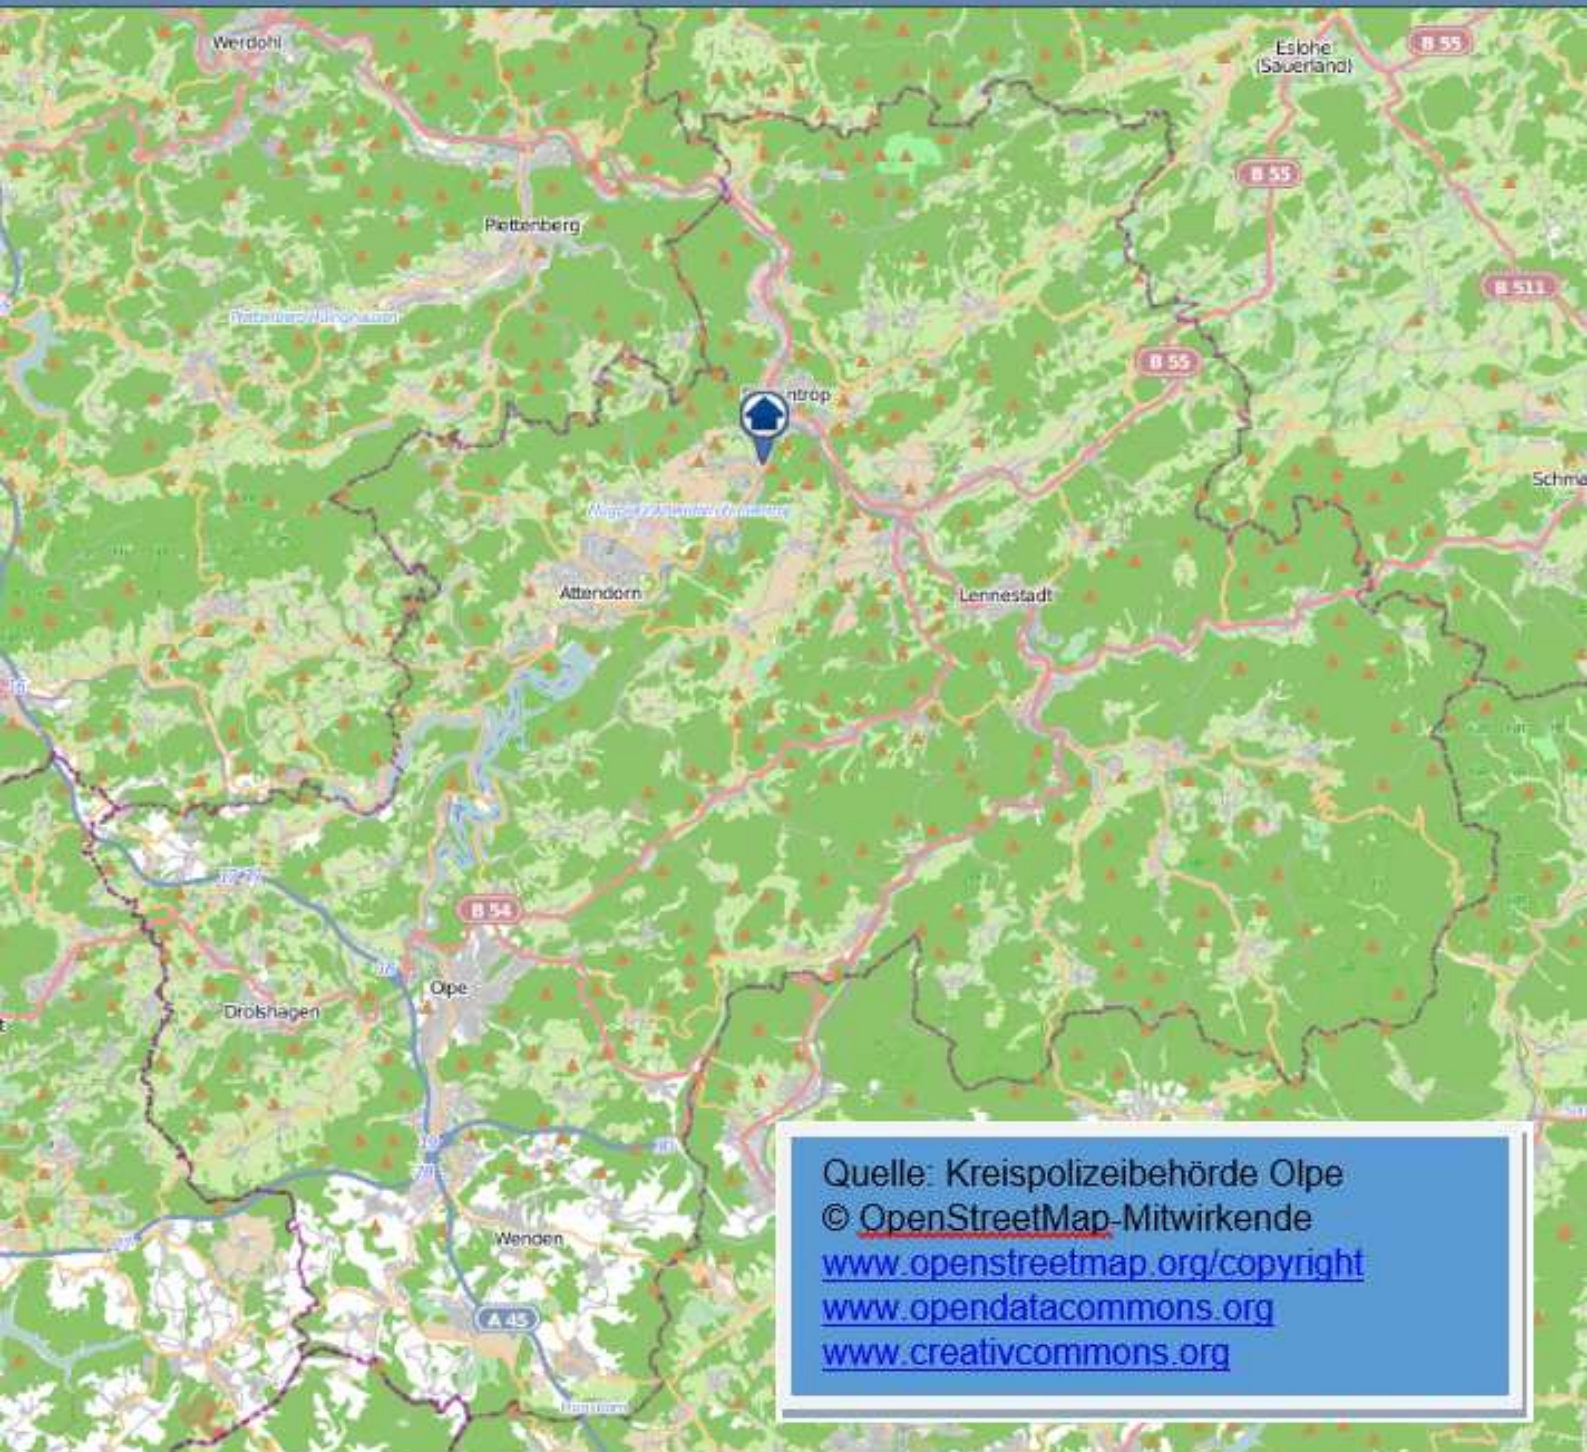

Wohnungseinbruchsradar im Kreis Olpe vom 19. bis 25. Juli 2024

Quelle: Kreispolizeibehörde Olpe
© [OpenStreetMap-Mitwirkende](https://www.openstreetmap.org/copyright)
www.openstreetmap.org/copyright
www.opendatacommons.org
www.creativecommons.org