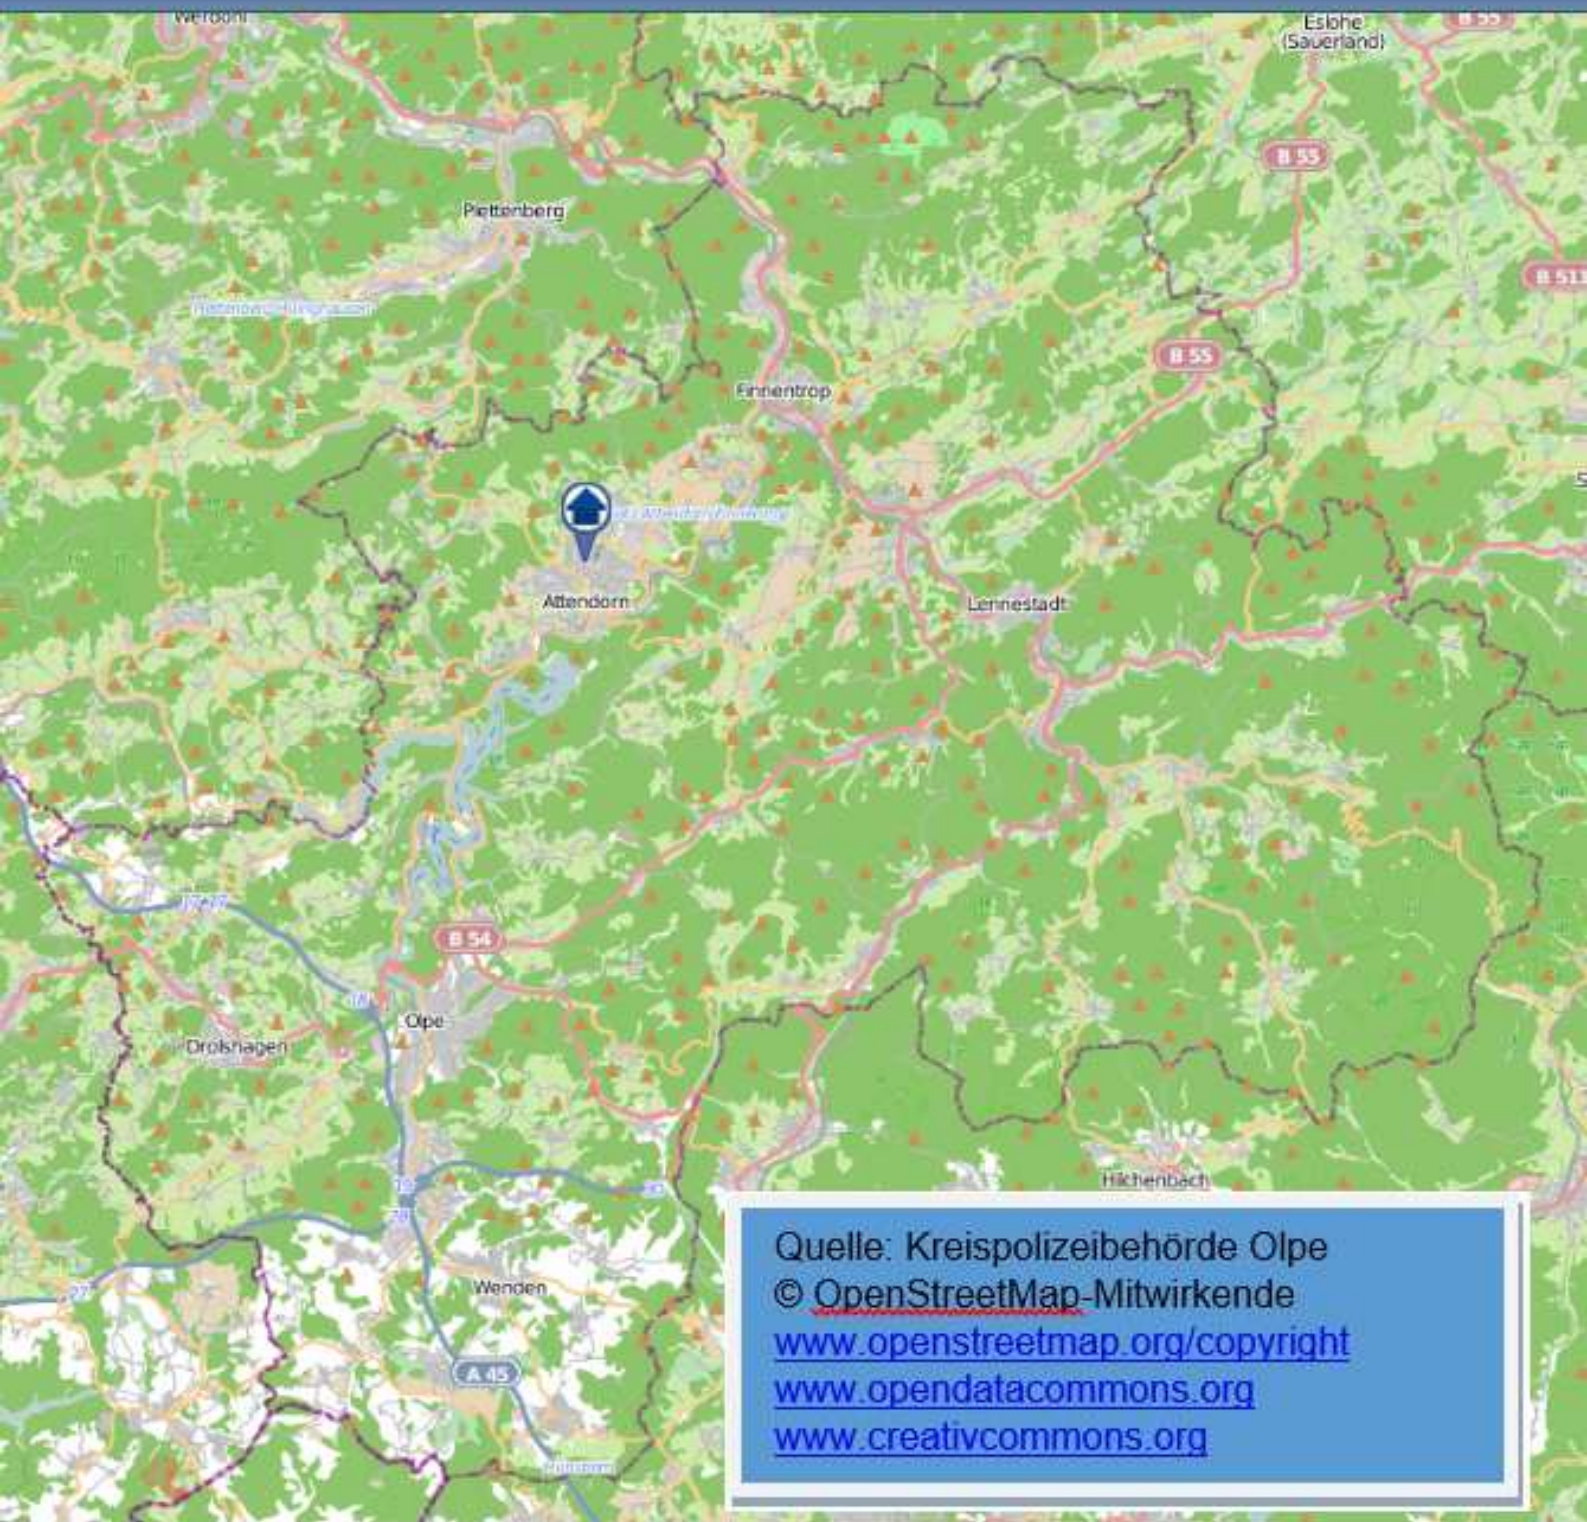

Wohnungseinbruchsradar im Kreis Olpe vom 26. Juli bis 01. August 2024

Quelle: Kreispolizeibehörde Olpe
© [OpenStreetMap-Mitwirkende](https://www.openstreetmap.org/)
www.openstreetmap.org/copyright
www.opendatacommons.org
www.creativcommons.org