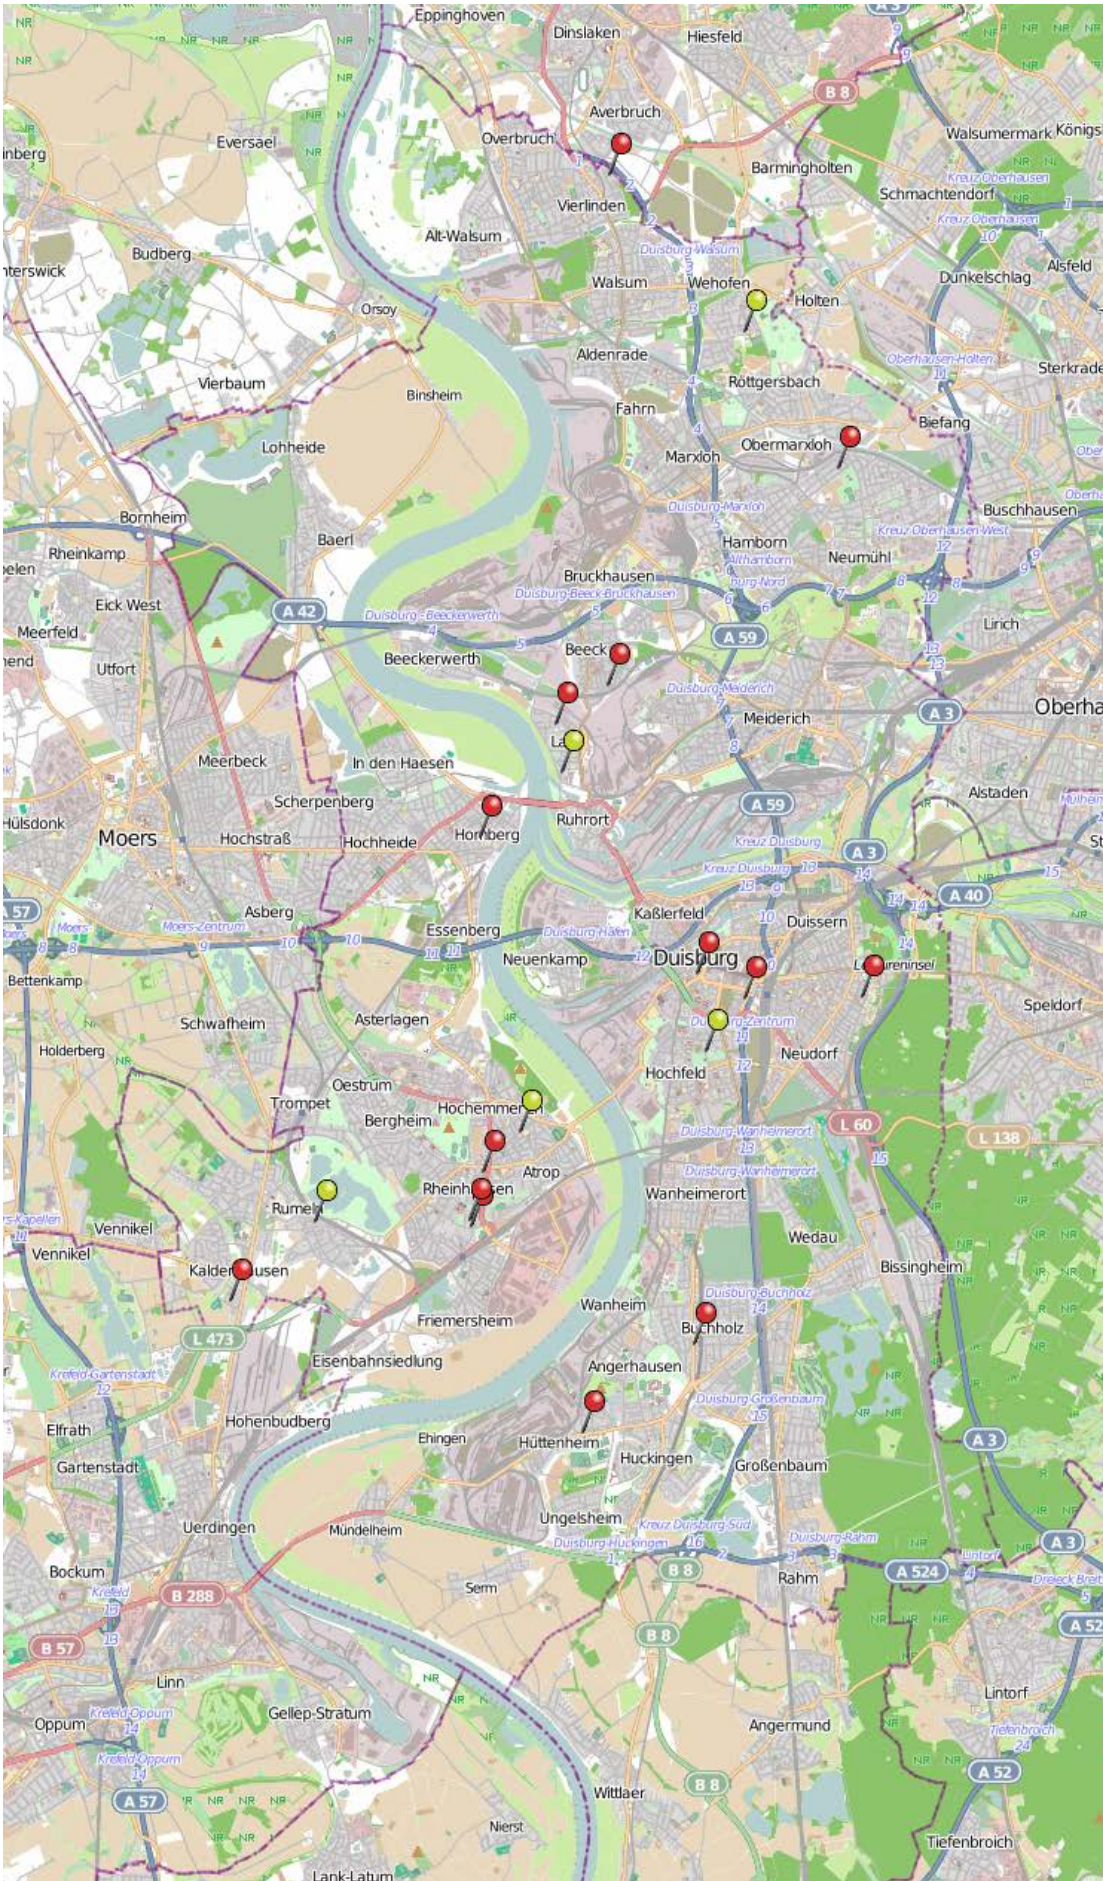

Wohnungseinbruchsradar für das Stadtgebiet Duisburg

19.08.24 bis 25.08.24 Quelle: Polizeipräsidium Duisburg

Legende

-  WED Versuch
-  WED Vollendete

© OpenStreetMap
www.openstreetmap.org/
copyright
www.opendatacommons.org
www.creativecommons.org