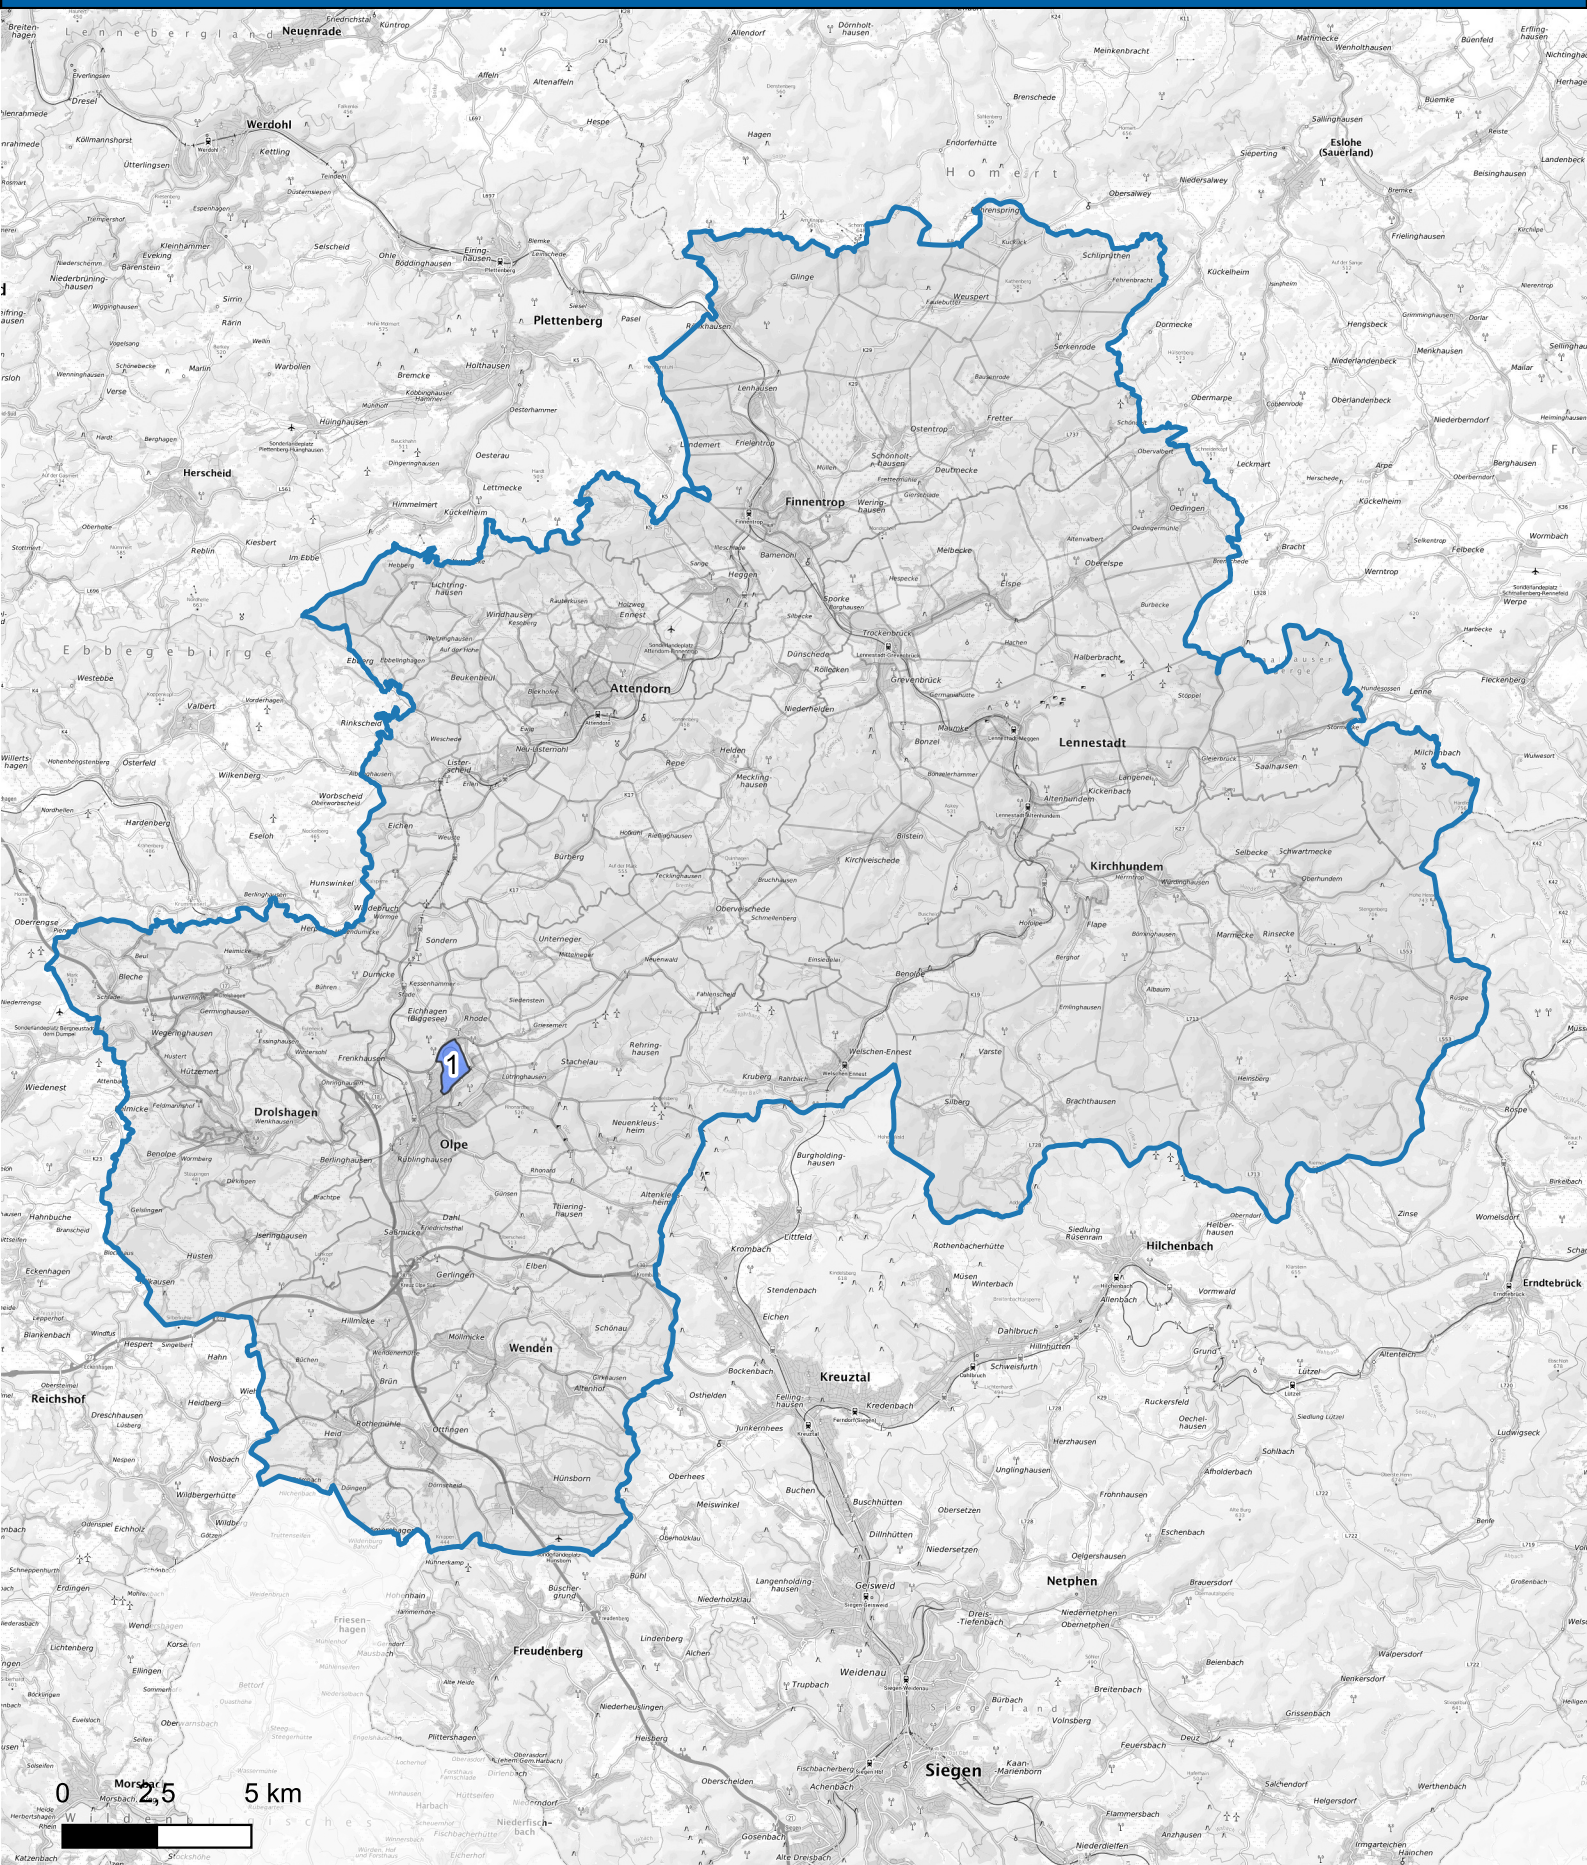

# Wohnungseinbruchsradar für das Kreisgebiet Olpe vom 20.01.2025 bis 26.01.2025

Hintergrundkarte: © Bundesamt für Kartographie und Geodäsie (2024)

Informationen zu Präventionshinweisen und Beratungsstellen der Polizei NRW finden Sie hier ["https://polizei.nrw/artikel/riegel-vor-sicher-ist-sicherer"](https://polizei.nrw/artikel/riegel-vor-sicher-ist-sicherer)

**POLIZEI**  
Nordrhein-Westfalen  
Kreis Olpe