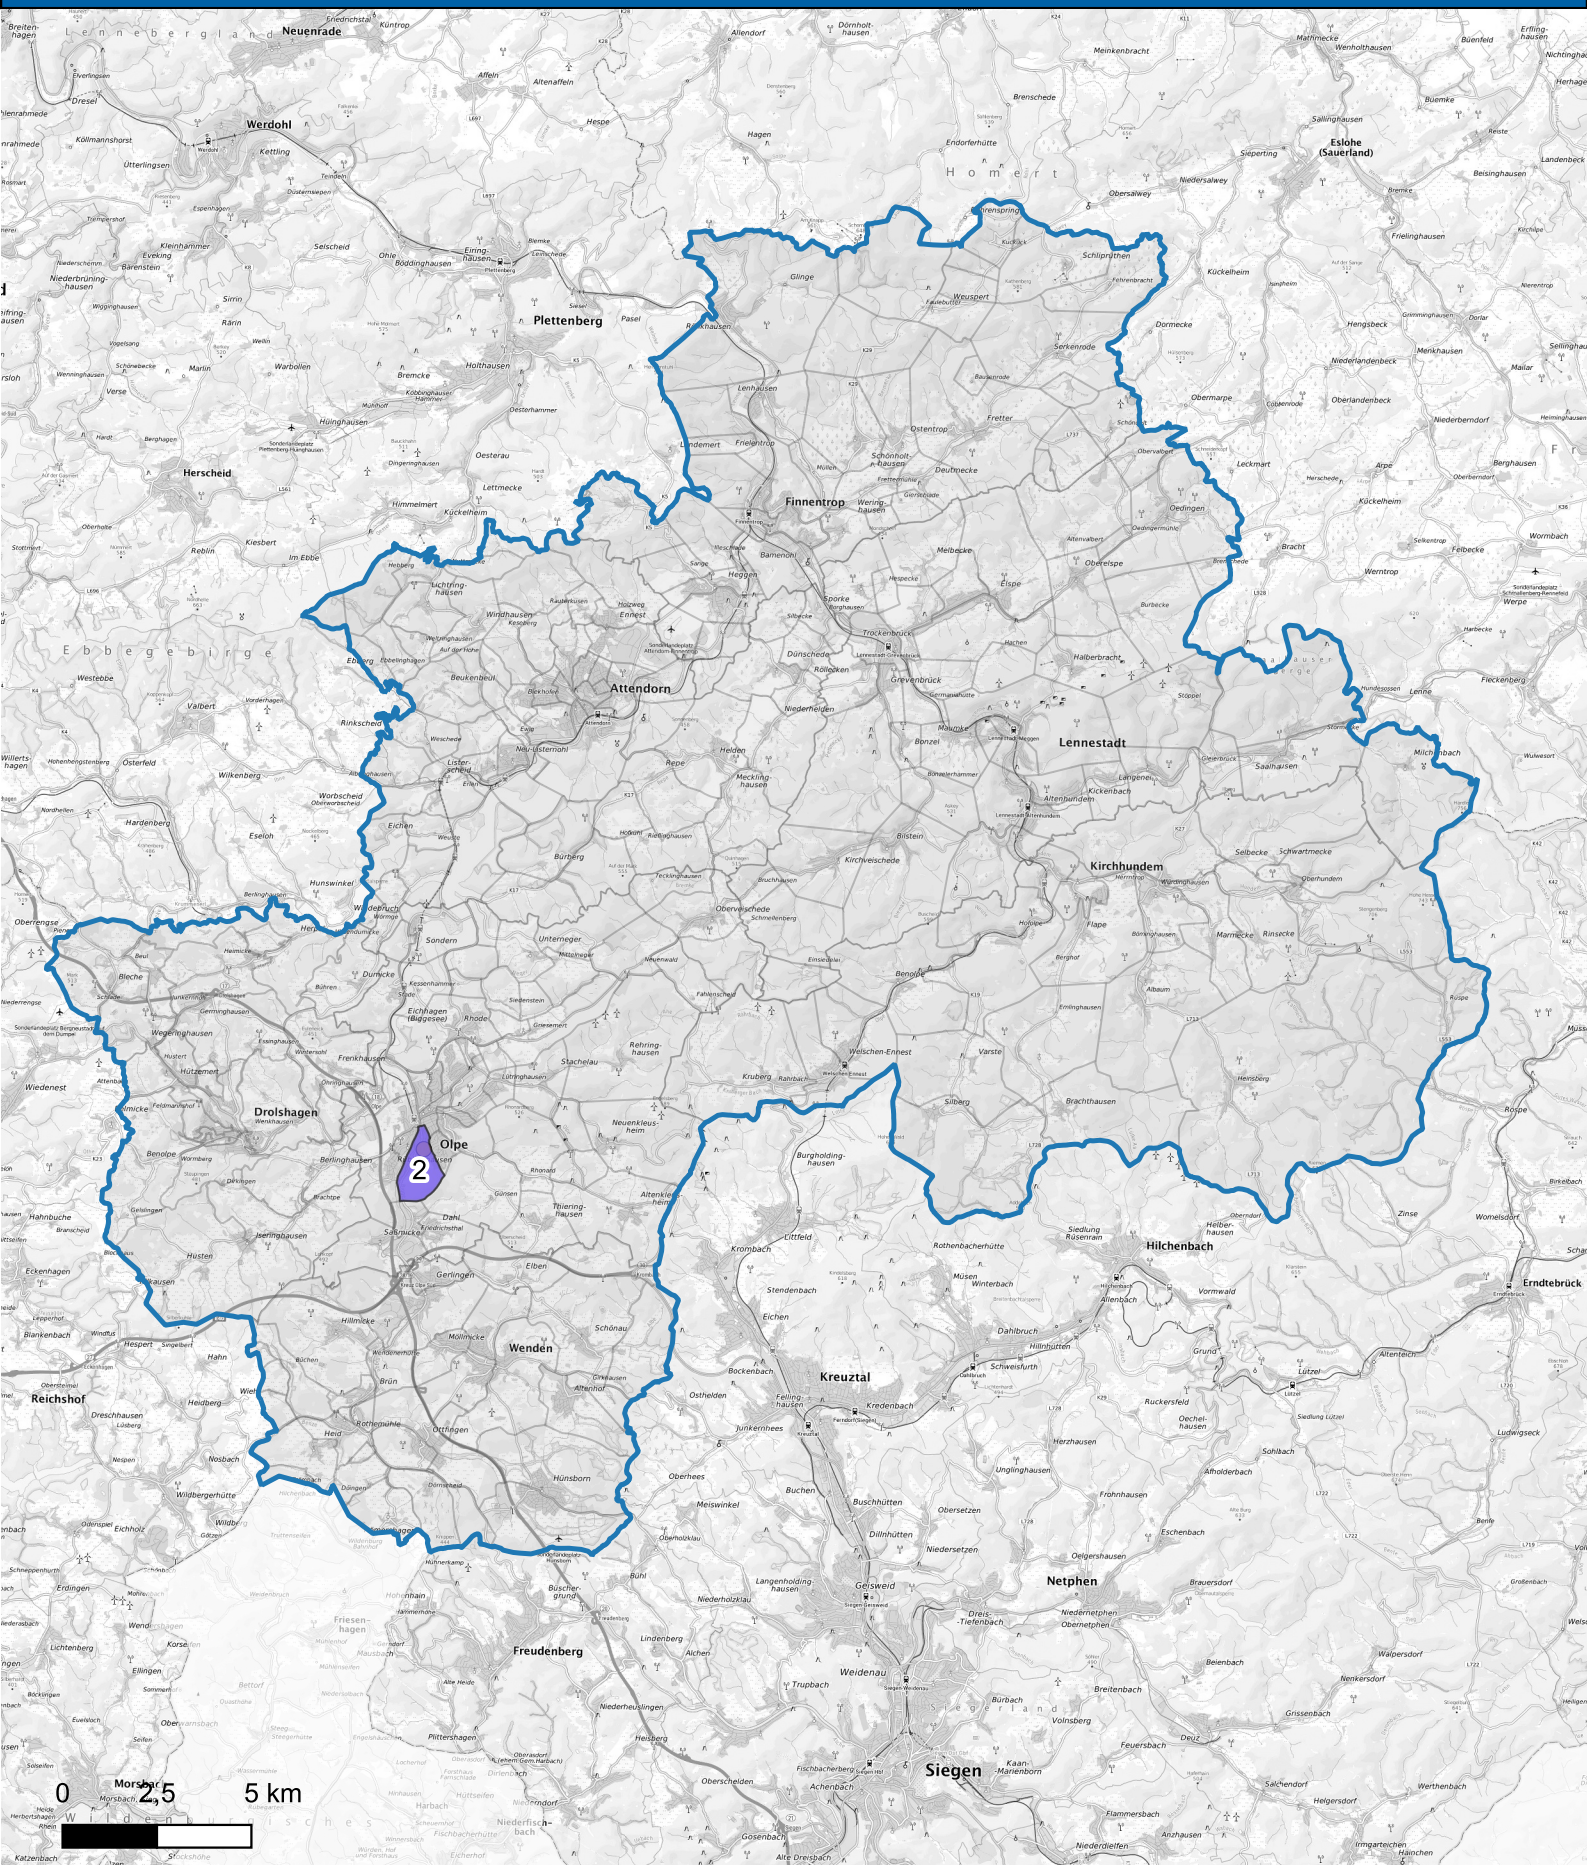

Wohnungseinbruchsradar für das Kreisgebiet Olpe vom 13.01.2025 bis 19.01.2025

Hintergrundkarte: © Bundesamt für Kartographie und Geodäsie (2024)

Informationen zu Präventionshinweisen und Beratungsstellen der Polizei NRW finden Sie hier ["https://polizei.nrw/artikel/riegel-vor-sicher-ist-sicherer"](https://polizei.nrw/artikel/riegel-vor-sicher-ist-sicherer)

POLIZEI
Nordrhein-Westfalen
Kreis Olpe