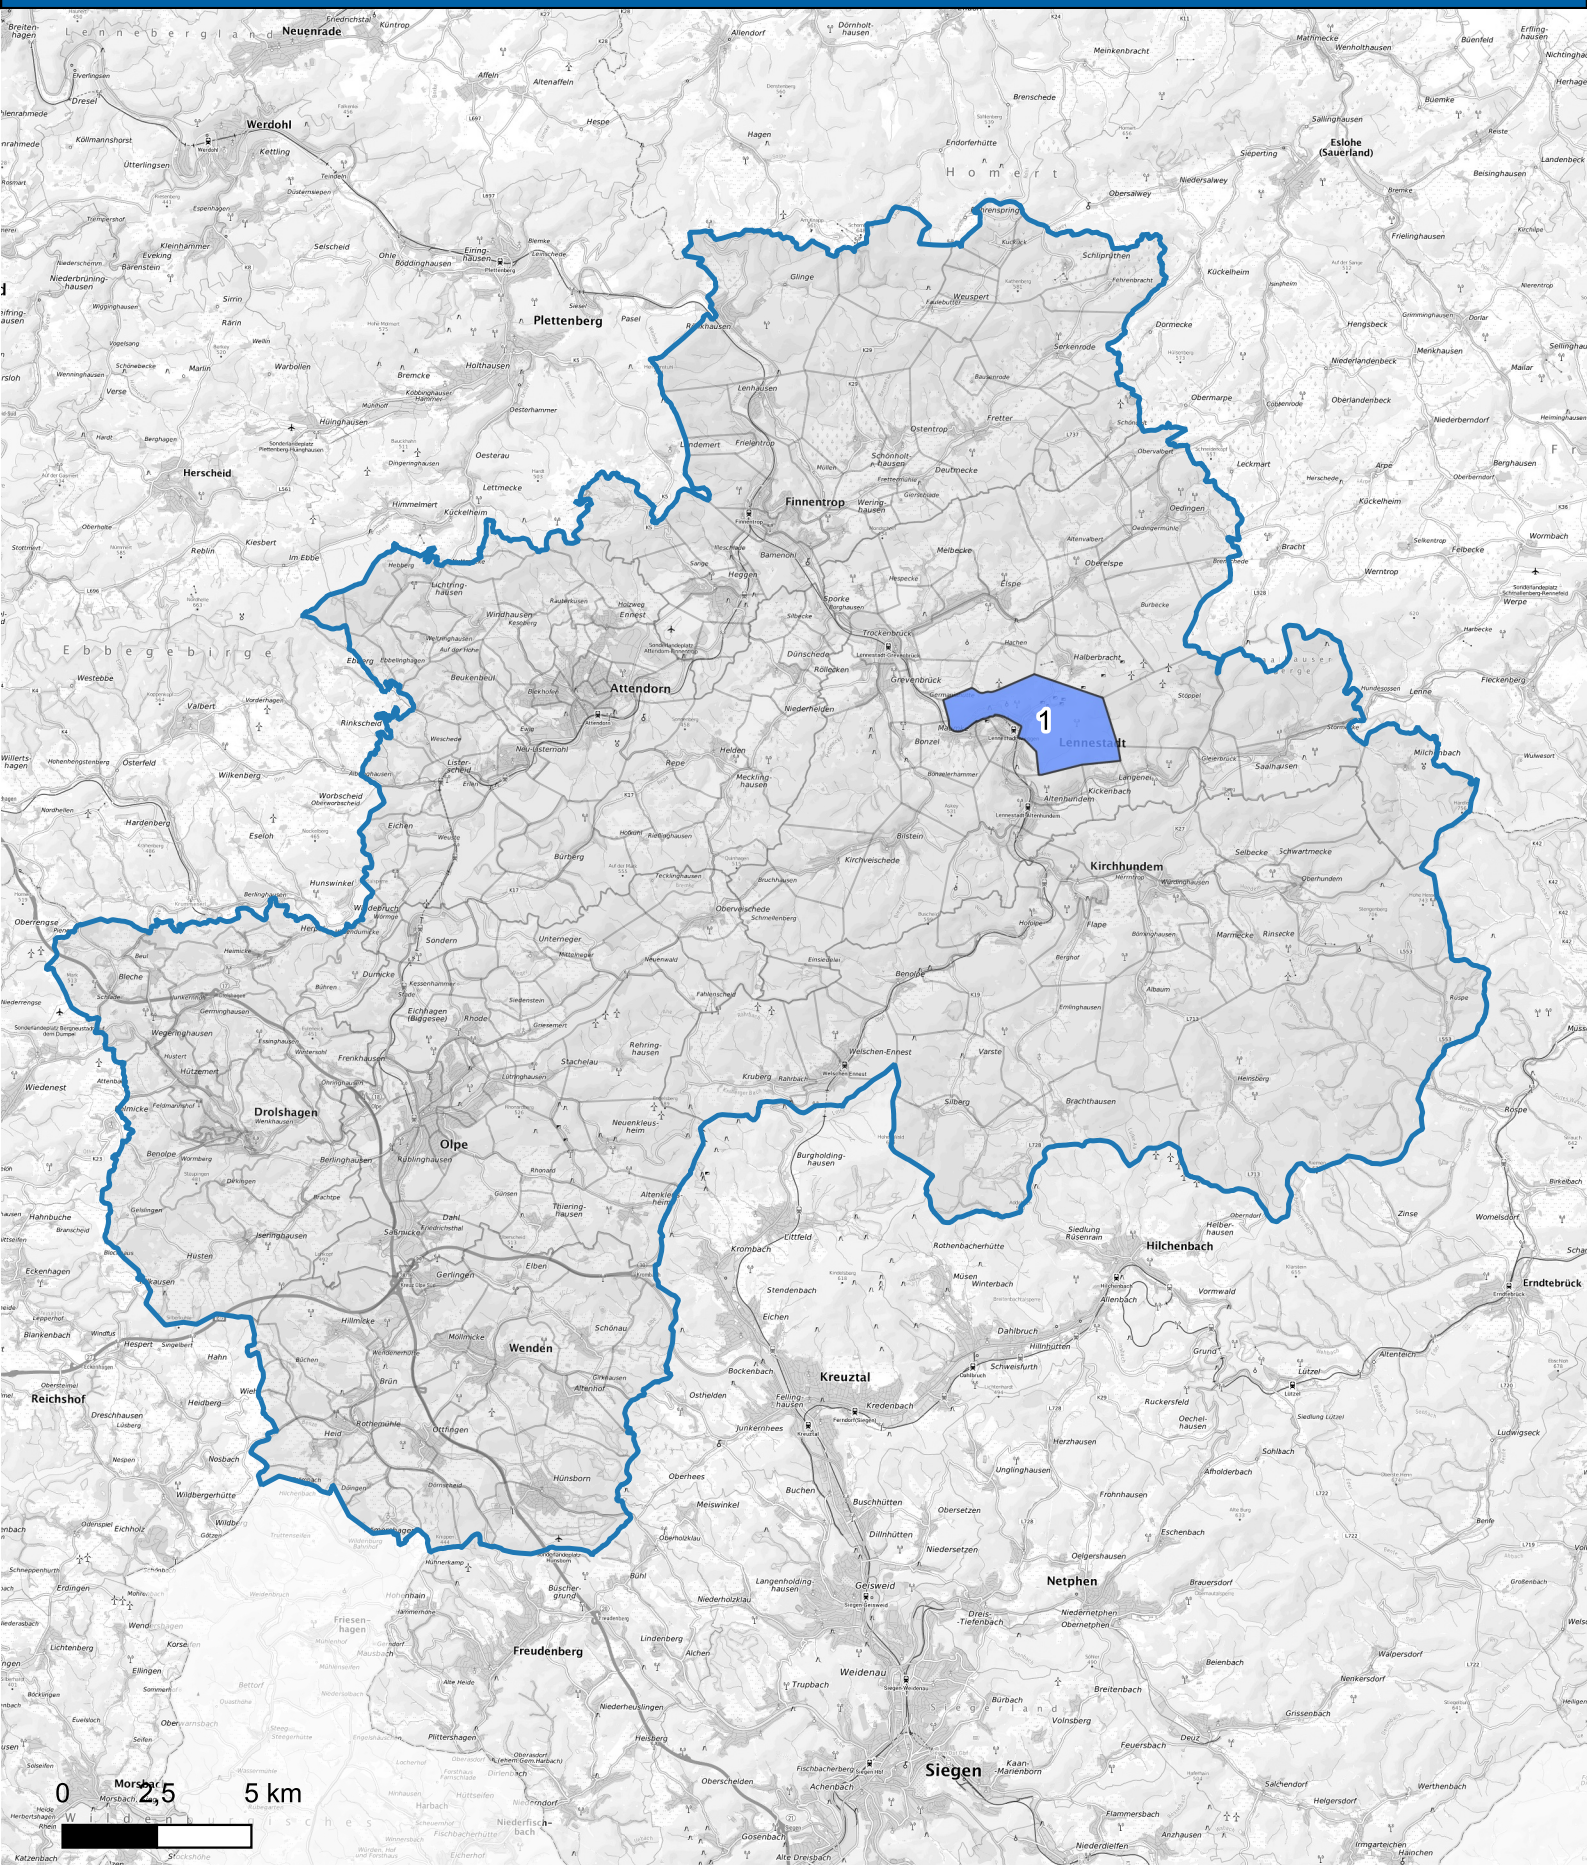

Wohnungseinbruchsradar für das Kreisgebiet Olpe vom 24.03.2025 bis 30.03.2025

Hintergrundkarte: © Bundesamt für Kartographie und Geodäsie (2024)

Informationen zu Präventionshinweisen und Beratungsstellen der Polizei NRW finden Sie hier ["https://polizei.nrw/artikel/riegel-vor-sicher-ist-sicherer"](https://polizei.nrw/artikel/riegel-vor-sicher-ist-sicherer)

POLIZEI
Nordrhein-Westfalen
Kreis Olpe